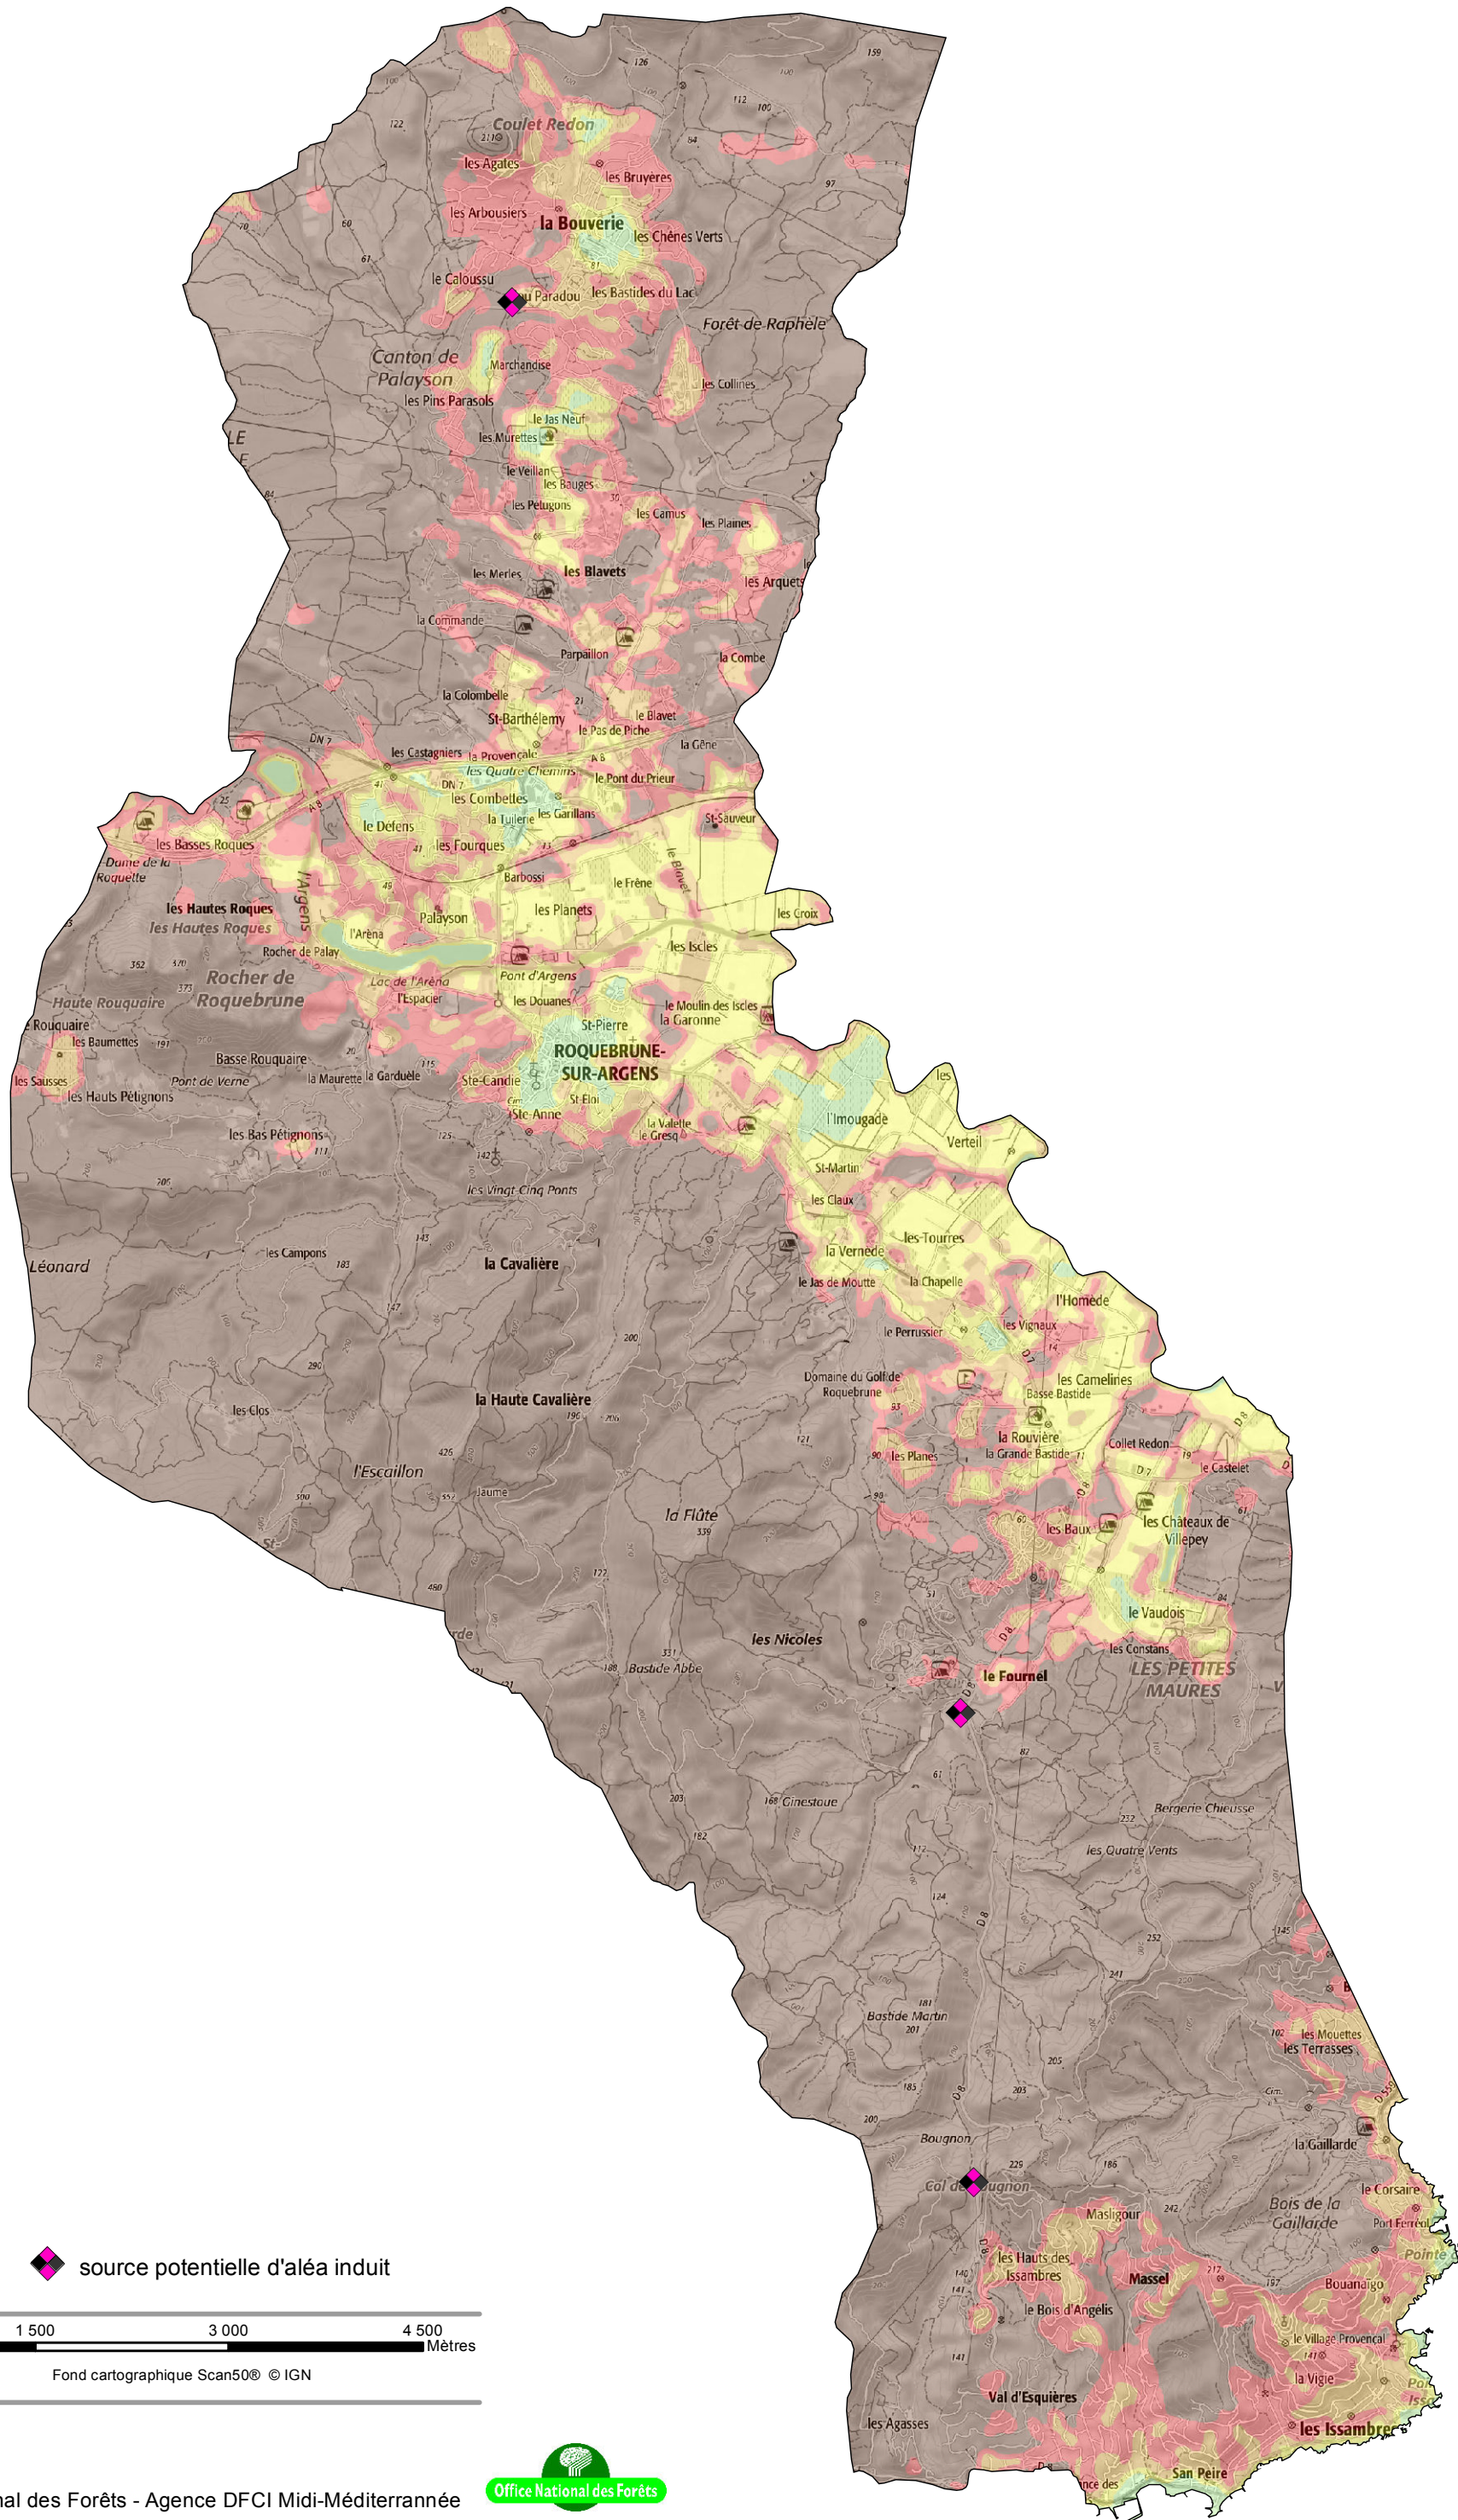

**PRÉFET  
DU VAR**

Liberté  
Égalité  
Fraternité

# Carte de l'aléa incendie de forêt Commune de Roquebrune-sur-Argens

Direction départementale  
des territoires et de la mer du Var

## Légende

- aléa très faible
- aléa faible
- aléa moyen
- aléa fort
- aléa très fort
- source potentielle d'aléa induit

0 750 1 500 3 000 4 500 Mètres  
échelle 1/50 000 Fond cartographique Scan50® © IGN